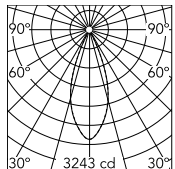

### Physical

Colour	Anthracite
Orientation	Fixed
Net weight (kg)	1.62
Package height (mm)	130
Package width (mm)	185
Package length (mm)	185
IP internal	66

### Technical Drawings

[2D](#) ZIP

[3D](#) ZIP

[Bim](#) ZIP

## Schematic light drawing

Beam Angle: 38°

h(m)	E(lx)	D(m)
1	3243	0.70
2	811	1.40
3	360	2.09
4	203	2.79
5	130	3.49

Luminous flux luminaire  
1273 lm

## Photometric

Lighting type	Direct
Light distribution	Symmetric
CCT (K)	3000
CRI>	80
Beam angle C0-180 (°)	40
Beam angle C90-270 (°)	40
Extreme cut off	No