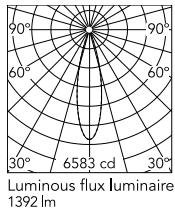

### Physical

Colour	Deep Brown
Orientation	Fixed
Net weight (kg)	1.62
Package height (mm)	130
Package width (mm)	185
Package length (mm)	185
IP internal	66

### Technical Drawings

[2D](#) ZIP

[3D](#) ZIP

[Bim](#) ZIP

## Schematic light drawing

h(m)	E(lx)	D(m)
1	6583	0.45
2	1646	0.91
3	731	1.36
4	411	1.82
5	263	2.27

## Photometric

Lighting type	Direct
Light distribution	Symmetric
CCT (K)	3000
CRI>	80
Beam angle C0-180 (°)	26
Beam angle C90-270 (°)	26
Extreme cut off	No