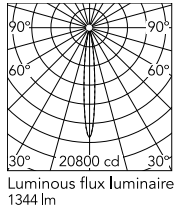

### Physical

Colour	White
Orientation	Fixed
Net weight (kg)	1.62
Package height (mm)	130
Package width (mm)	185
Package length (mm)	185
IP internal	66

### Technical Drawings

[2D](#)  ZIP

[3D](#)  ZIP

[Bim](#)  ZIP

## Schematic light drawing

Beam Angle: 12°

h(m)	E(lx)	D(m)
1	20800	0.21
2	5200	0.41
3	2311	0.62
4	1300	0.82
5	832	1.03

Luminous flux luminaire  
1344 lm

## Photometric

Lighting type	Direct
Light distribution	Symmetric
CCT (K)	3000
CRI>	80
Beam angle C0-180 (°)	12
Beam angle C90-270 (°)	12
Extreme cut off	No