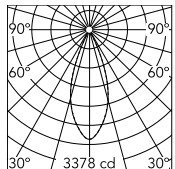

Physical

Colour	Forest Green
Orientation	Fixed
Net weight (kg)	1.62
Package height (mm)	130
Package width (mm)	185
Package length (mm)	185
IP internal	66

Download

[Mounting instructions](#) ZIP

Photometric Files

[LDT / IES](#) ZIP

Technical Drawings

[2D](#) ZIP

[3D](#) ZIP

[Bim](#) ZIP

Schematic light drawing

Beam Angle: 38°

h(m)	E(lx)	D(m)
1	3378	0.70
2	845	1.40
3	375	2.09
4	211	2.79
5	135	3.49