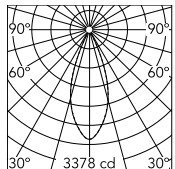

Physical

Colour	White
Orientation	Fixed
Net weight (kg)	1.62
Package height (mm)	130
Package width (mm)	185
Package length (mm)	185
IP internal	66

Download

[Mounting instructions](#)  ZIP

Photometric Files

[LDT / IES](#)  ZIP

Technical Drawings

[2D](#)  ZIP

[3D](#)  ZIP

[Bim](#)  ZIP

Schematic light drawing

Beam Angle: 38°

h(m)	E(lx)	D(m)
1	3378	0.70
2	845	1.40
3	375	2.09
4	211	2.79
5	135	3.49