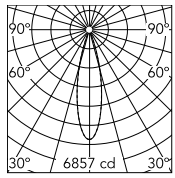

### Physical

Colour	Forest Green
Orientation	Fixed
Net weight (kg)	1.62
Package height (mm)	130
Package width (mm)	185
Package length (mm)	185
IP internal	66

### Technical Drawings

[2D](#) ZIP

[3D](#) ZIP

[Bim](#) ZIP

## Schematic light drawing

Beam Angle: 26°

h(m)	E(lx)	D(m)
1	6857	0.45
2	1714	0.91
3	762	1.36
4	429	1.82
5	274	2.27

Luminous flux luminaire  
1450 lm

## Photometric

Lighting type	Direct
Light distribution	Symmetric
CCT (K)	4000
CRI>	80
Beam angle C0-180 (°)	26
Beam angle C90-270 (°)	26
Extreme cut off	No