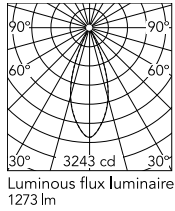

Physical

Colour	White
Orientation	Fixed
Net weight (kg)	1.62
Package height (mm)	130
Package width (mm)	185
Package length (mm)	185
IP internal	66

Download

[Mounting instructions](#)  ZIP

Photometric Files

[LDT / IES](#)  ZIP

Technical Drawings

[2D](#)  ZIP

[3D](#)  ZIP

[Bim](#)  ZIP

Schematic light drawing

h(m)	E(lx)	D(m)
1	3243	0.70
2	811	1.40
3	360	2.09
4	203	2.79
5	130	3.49

Photometric