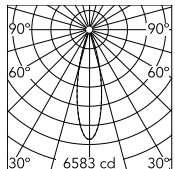

Physical

Colour	Grey
Orientation	Fixed
Net weight (kg)	1.62
Package height (mm)	130
Package width (mm)	185
Package length (mm)	185
IP internal	66

Download

[Mounting instructions](#) ZIP

Photometric Files

[LDT / IES](#) ZIP

Technical Drawings

[2D](#) ZIP

[3D](#) ZIP

[Bim](#) ZIP

Schematic light drawing

Beam Angle: 26°

h(m)	E(lx)	D(m)
1	6583	0.45
2	1646	0.91
3	731	1.36
4	411	1.82
5	263	2.27

Luminous flux luminaire
1392 lm