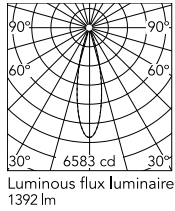

Physical

Colour	White
Orientation	Fixed
Net weight (kg)	1.62
Package height (mm)	130
Package width (mm)	185
Package length (mm)	185
IP internal	66

Download

[Mounting instructions](#)  ZIP

Photometric Files

[LDT / IES](#)  ZIP

Technical Drawings

[2D](#)  ZIP

[3D](#)  ZIP

[Bim](#)  ZIP

Schematic light drawing

Beam Angle: 26°

h(m)	E(lx)	D(m)
1	6583	0.45
2	1646	0.91
3	731	1.36
4	411	1.82
5	263	2.27