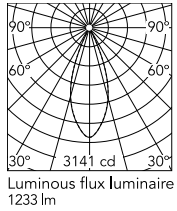

### Physical

Colour	Forest Green
Orientation	Fixed
Net weight (kg)	1.62
Package height (mm)	130
Package width (mm)	185
Package length (mm)	185
IP internal	66

### Technical Drawings

[2D](#) ZIP

[3D](#) ZIP

[Bim](#) ZIP

## Schematic light drawing

h(m)	E(lx)	D(m)
1	3141	0.70
2	785	1.40
3	349	2.09
4	196	2.79
5	126	3.49

3141 cd

## Photometric

Lighting type	Direct
Light distribution	Symmetric
CCT (K)	2700
CRI>	80
Beam angle C0-180 (°)	40
Beam angle C90-270 (°)	40
Extreme cut off	No