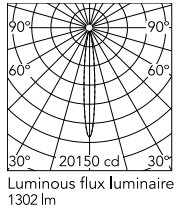

Physical

Colour	Forest Green
Orientation	Fixed
Net weight (kg)	1.62
Package height (mm)	130
Package width (mm)	185
Package length (mm)	185
IP internal	66

Download

[Mounting instructions](#)  ZIP

Photometric Files

[LDT / IES](#)  ZIP

Technical Drawings

[2D](#)  ZIP

[3D](#)  ZIP

[Bim](#)  ZIP

Schematic light drawing

h(m)	E(lx)	D(m)
1	20150	0.21
2	5037	0.41
3	2239	0.62
4	1259	0.82
5	806	1.03

Photometric