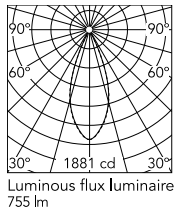

Physical

Colour	Forest Green
Orientation	Fixed
Net weight (kg)	1.01
Package height (mm)	97
Package width (mm)	221
Package length (mm)	124
IP internal	66

Download

[Mounting instructions](#) ZIP

Photometric Files

[LDT / IES](#) ZIP

Technical Drawings

[2D](#) ZIP

[3D](#) ZIP

[Bim](#) ZIP

Schematic light drawing

h(m)	E(lx)	D(m)
1	1881	0.71
2	470	1.42
3	209	2.14
4	118	2.85
5	75	3.56

Photometric