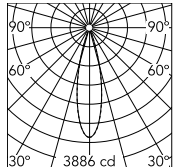

Physical

Colour	Forest Green
Orientation	Fixed
Net weight (kg)	1.01
Package height (mm)	97
Package width (mm)	221
Package length (mm)	124
IP internal	66

Download

[Mounting instructions](#) ZIP

Photometric Files

[LDT / IES](#) ZIP

Technical Drawings

[2D](#) ZIP

[3D](#) ZIP

[Bim](#) ZIP

Schematic light drawing

Beam Angle: 25°

h(m)	E(lx)	D(m)
1	3886	0.45
2	972	0.90
3	432	1.36
4	243	1.81
5	155	2.26