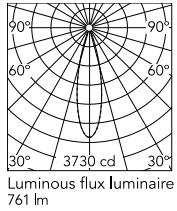

### Physical

Colour	Deep Brown
Orientation	Fixed
Net weight (kg)	1.01
Package height (mm)	97
Package width (mm)	221
Package length (mm)	124
IP internal	66

### Technical Drawings

[2D](#)  ZIP

[3D](#)  ZIP

[Bim](#)  ZIP

## Schematic light drawing

h(m)	E(lx)	D(m)
1	3730	0.45
2	932	0.90
3	414	1.36
4	233	1.81
5	149	2.26

## Photometric

Lighting type	Direct
Light distribution	Symmetric
CCT (K)	3000
CRI>	80
Beam angle C0-180 (°)	26
Beam angle C90-270 (°)	26
Extreme cut off	No