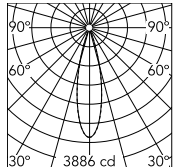

Physical

Colour	Black
Orientation	Fixed
Net weight (kg)	1.01
Package height (mm)	97
Package width (mm)	221
Package length (mm)	124
IP internal	66

Download

[Mounting instructions](#)  ZIP

Photometric Files

[LDT / IES](#)  ZIP

Technical Drawings

[2D](#)  ZIP

[3D](#)  ZIP

[Bim](#)  ZIP

Schematic light drawing

Beam Angle: 25°

h(m)	E(lx)	D(m)
1	3886	0.45
2	972	0.90
3	432	1.36
4	243	1.81
5	155	2.26