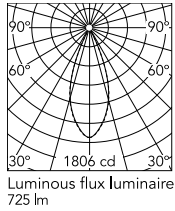

Physical

Colour	Black
Orientation	Fixed
Net weight (kg)	1.01
Package height (mm)	97
Package width (mm)	221
Package length (mm)	124
IP internal	66

Download

[Mounting instructions](#)  ZIP

Photometric Files

[LDT / IES](#)  ZIP

Technical Drawings

[2D](#)  ZIP

[3D](#)  ZIP

[Bim](#)  ZIP

Schematic light drawing

h(m)	E(lx)	D(m)
1	1806	0.71
2	451	1.42
3	201	2.14
4	113	2.85
5	72	3.56

Photometric