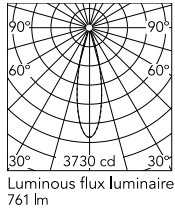

Physical

Colour	Black
Orientation	Fixed
Net weight (kg)	1.01
Package height (mm)	97
Package width (mm)	221
Package length (mm)	124
IP internal	66

Download

[Mounting instructions](#) ZIP

Photometric Files

[LDT / IES](#) ZIP

Technical Drawings

[2D](#) ZIP

[3D](#) ZIP

[Bim](#) ZIP

Schematic light drawing

Beam Angle: 25°

h(m)	E(lx)	D(m)
1	3730	0.45
2	932	0.90
3	414	1.36
4	233	1.81
5	149	2.26

Luminous flux luminaire
761 lm