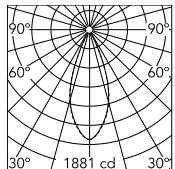

### Technical Drawings

[2D](#) ZIP

[3D](#) ZIP

[Bim](#) ZIP

## Schematic light drawing

Beam Angle: 39°

h(m)	E(lx)	D(m)
1	1881	0.71
2	470	1.42
3	209	2.14
4	118	2.85
5	75	3.56

Luminous flux luminaire  
755 lm

## Photometric

Lighting type	Direct
Light distribution	Symmetric
CCT (K)	4000
CRI>	80
Beam angle C0-180 (°)	40
Beam angle C90-270 (°)	40
Extreme cut off	No