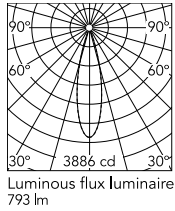

Physical

Colour	Black
Orientation	Fixed
Net weight (kg)	1.01
Package height (mm)	97
Package width (mm)	221
Package length (mm)	124
IP internal	66

Download

[Mounting instructions](#) ZIP

Photometric Files

[LDT / IES](#) ZIP

Technical Drawings

[2D](#) ZIP

[3D](#) ZIP

[Bim](#) ZIP

Schematic light drawing

Beam Angle: 25°

h(m)	E(lx)	D(m)
1	3886	0.45
2	972	0.90
3	432	1.36
4	243	1.81
5	155	2.26

Luminous flux luminaire
793 lm