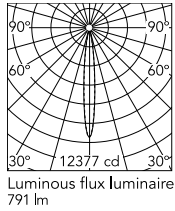

### Physical

Colour	Deep Brown
Orientation	Fixed
Net weight (kg)	1.01
Package height (mm)	97
Package width (mm)	221
Package length (mm)	124
IP internal	66

### Technical Drawings

[2D](#)  ZIP

[3D](#)  ZIP

[Bim](#)  ZIP

## Schematic light drawing

Beam Angle: 12°

h(m)	E(lx)	D(m)
1	12377	0.20
2	3094	0.41
3	1375	0.61
4	774	0.82
5	495	1.02

## Photometric

Lighting type	Direct
Light distribution	Symmetric
CCT (K)	4000
CRI>	80
Beam angle C0-180 (°)	12
Beam angle C90-270 (°)	12
Extreme cut off	No