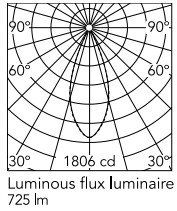

Physical

Colour	Forest Green
Orientation	Fixed
Net weight (kg)	1.01
Package height (mm)	97
Package width (mm)	221
Package length (mm)	124
IP internal	66

Download

[Mounting instructions](#) ZIP

Photometric Files

[LDT / IES](#) ZIP

Technical Drawings

[2D](#) ZIP

[3D](#) ZIP

[Bim](#) ZIP

Schematic light drawing

h(m)	E(lx)	D(m)
1	1806	0.71
2	451	1.42
3	201	2.14
4	113	2.85
5	72	3.56

Photometric