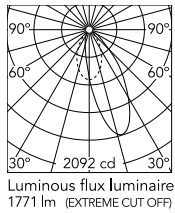

### Physical

Colour	White
Trim	No
Orientation	Fixed
Recessed depth (mm)	290
Net weight (kg)	1.01
IP internal	20
IP external	44

### Technical Drawings

[2D](#) ZIP

[3D](#) ZIP

## Schematic light drawing

Beam Angle:	36°	
h(m)	E(lx)	D(m)
1	2092	0.74
2	523	1.48
3	232	2.22
4	131	2.95
5	84	3.69