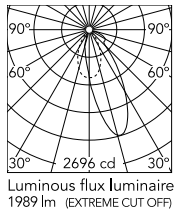

### Physical

Colour	Aluminum
Trim	No
Orientation	Fixed
Recessed depth (mm)	290
Net weight (kg)	1.01
IP internal	20
IP external	44

### Technical Drawings

[2D](#)  ZIP

[3D](#)  ZIP

## Schematic light drawing

Beam Angle: 34°

h(m)	E(lx)	D(m)
1	2696	0.67
2	674	1.35
3	300	2.02
4	168	2.69
5	108	3.37