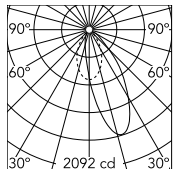

### Technical Drawings

[2D](#) ZIP

[3D](#) ZIP

[Bim](#) ZIP

## Schematic light drawing

Beam Angle:	36°	
h(m)	E(lx)	D(m)
1	2092	0.74
2	523	1.48
3	232	2.22
4	131	2.95
5	84	3.69

## Photometric

Lighting type	Direct, Indirect
Light distribution	Asymmetric
CCT (K)	3000
CRI>	90
Beam angle C0-180 (°)	36
Beam angle C90-270 (°)	51