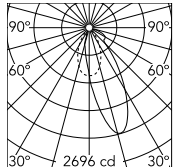

### Technical Drawings

[2D](#) [↓ ZIP](#)

[3D](#) [↓ ZIP](#)

[Bim](#) [↓ ZIP](#)

## Schematic light drawing

Beam Angle: 34°

h(m)	E(lx)	D(m)
1	2696	0.67
2	674	1.35
3	300	2.02
4	168	2.69
5	108	3.37

Luminous flux luminaire  
1989 lm (EXTREME CUT OFF)

## Photometric

Lighting type	Direct, Indirect
Light distribution	Asymmetric
CCT (K)	4000
CRI>	90
Beam angle C0-180 (°)	34
Beam angle C90-270 (°)	48