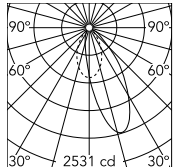

### Technical Drawings

[2D](#) ZIP

[3D](#) ZIP

[Bim](#) ZIP

## Schematic light drawing

Beam Angle: 36°

h(m)	E(lx)	D(m)
1	2531	0.74
2	633	1.48
3	281	2.22
4	158	2.95
5	101	3.69

Luminous flux luminaire  
2142 lm (EXTREME CUT OFF)

### Photometric

Lighting type	Direct, Indirect
Light distribution	Asymmetric
CCT (K)	3000
CRI>	80
Beam angle C0-180 (°)	36
Beam angle C90-270 (°)	51