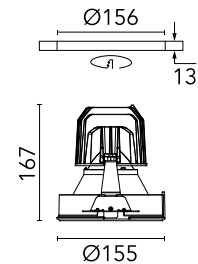

Physical

Colour	Aluminum
Trim	No
Orientation	Fixed
Recessed depth (mm)	277
Net weight (kg)	0.98
IP internal	20
IP external	44

Download

[Mounting instructions](#) PDF

[Item information](#) JPG

Photometric Files

[LDT / IES](#) ZIP

Technical Drawings

[2D](#) ZIP

[3D](#) ZIP

[Bim](#) ZIP

Schematic light drawing

Beam Angle: 47°

h(m)	E(lx)	D(m)
1	2684	0.86
2	671	1.73
3	298	2.59
4	168	3.46
5	107	4.32

Luminous flux luminaire
1755 lm (EXTREME CUT OFF)

Photometric

Lighting type	Direct
Light distribution	Symmetric
CCT (K)	3000
CRI>	90
Beam angle C0-180 (°)	47
Beam angle C90-270 (°)	47
UGR _L	<16

Electrical