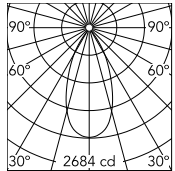

Physical

Colour	Aluminum
Trim	No
Orientation	Fixed
Recessed depth (mm)	277
Net weight (kg)	0.98
IP internal	20
IP external	44

Download

[Mounting instructions](#) PDF

[Item information](#) JPG

Photometric Files

[LDT / IES](#) ZIP

Technical Drawings

[2D](#) ZIP

[3D](#) ZIP

[Bim](#) ZIP

Schematic light drawing

Beam Angle: 47°

h(m)	E(lx)	D(m)
1	2684	0.86
2	671	1.73
3	298	2.59
4	168	3.46
5	107	4.32

Luminous flux luminaire
1755 lm (EXTREME CUT OFF)

Photometric

Lighting type	Direct
Light distribution	Symmetric
CCT (K)	3000
CRI>	90
Beam angle C0-180 (°)	47
Beam angle C90-270 (°)	47
UGR _L	<16

Electrical