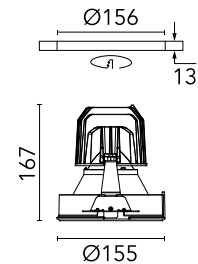

Physical

Colour	Aluminum
Trim	No
Orientation	Fixed
Recessed depth (mm)	277
Net weight (kg)	0.98
IP internal	20
IP external	44

Download

[Mounting instructions](#) [↓ PDF](#)

[Item information](#) [↓ JPG](#)

Photometric Files

[LDT / IES](#) [↓ ZIP](#)

Technical Drawings

[2D](#) [↓ ZIP](#)

[3D](#) [↓ ZIP](#)

[Bim](#) [↓ ZIP](#)

Schematic light drawing

Beam Angle: 47°

h(m)	E(lx)	D(m)
1	2797	0.86
2	699	1.73
3	311	2.59
4	175	3.46
5	112	4.32

Luminous flux luminaire
1828 lm (EXTREME CUT OFF)

Photometric

Lighting type	Direct
Light distribution	Symmetric
CCT (K)	4000
CRI>	90
Beam angle C0-180 (°)	47
Beam angle C90-270 (°)	47
UGR _L	<16