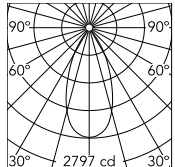

Physical

Colour	Aluminum
Trim	No
Orientation	Fixed
Recessed depth (mm)	277
Net weight (kg)	0.98
IP internal	20
IP external	44

Download

[Mounting instructions](#) [↓ PDF](#)

[Item information](#) [↓ JPG](#)

Photometric Files

[LDT / IES](#) [↓ ZIP](#)

Technical Drawings

[2D](#) [↓ ZIP](#)

[3D](#) [↓ ZIP](#)

[Bim](#) [↓ ZIP](#)

Schematic light drawing

Beam Angle: 47°

h(m)	E(lx)	D(m)
1	2797	0.86
2	699	1.73
3	311	2.59
4	175	3.46
5	112	4.32

Luminous flux luminaire
1828 lm (EXTREME CUT OFF)

Photometric

Lighting type	Direct
Light distribution	Symmetric
CCT (K)	4000
CRI>	90
Beam angle C0-180 (°)	47
Beam angle C90-270 (°)	47
UGR _L	<16