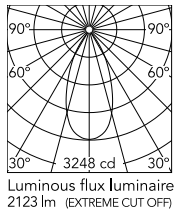

Physical

Colour	Aluminum
Trim	No
Orientation	Fixed
Recessed depth (mm)	277
Net weight (kg)	0.98
IP internal	20
IP external	44

Download

[Mounting instructions](#) [↓ PDF](#)

[Item information](#) [↓ JPG](#)

Photometric Files

[LDT / IES](#) [↓ ZIP](#)

Technical Drawings

[2D](#) [↓ ZIP](#)

[3D](#) [↓ ZIP](#)

[Bim](#) [↓ ZIP](#)

Schematic light drawing

Beam Angle: 47°

h(m)	E(lx)	D(m)
1	3248	0.86
2	812	1.73
3	361	2.59
4	203	3.46
5	130	4.32

Photometric

Lighting type	Direct
Light distribution	Symmetric
CCT (K)	3000
CRI>	80
Beam angle C0-180 (°)	47
Beam angle C90-270 (°)	47
UGR _L	<16