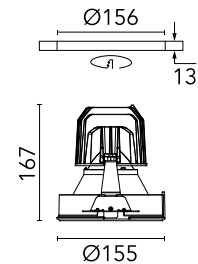

Physical

Colour	Aluminum
Trim	No
Orientation	Fixed
Recessed depth (mm)	277
Net weight (kg)	0.98
IP internal	20
IP external	44

Download

[Mounting instructions](#) [↓ PDF](#)

[Item information](#) [↓ JPG](#)

Photometric Files

[LDT / IES](#) [↓ ZIP](#)

Technical Drawings

[2D](#) [↓ ZIP](#)

[3D](#) [↓ ZIP](#)

[Bim](#) [↓ ZIP](#)

Schematic light drawing

Beam Angle: 47°

h(m)	E(lx)	D(m)
1	3248	0.86
2	812	1.73
3	361	2.59
4	203	3.46
5	130	4.32

Photometric

Lighting type	Direct
Light distribution	Symmetric
CCT (K)	3000
CRI>	80
Beam angle C0-180 (°)	47
Beam angle C90-270 (°)	47
UGR _L	<16