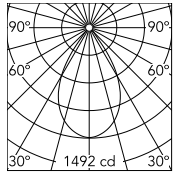

### Physical

Colour	White
Trim	No
Orientation	Fixed
Recessed depth (mm)	277
Net weight (kg)	0.98
IP internal	20
IP external	44

### Technical Drawings

[2D](#)  ZIP

[3D](#)  ZIP

[Bim](#)  ZIP

## Schematic light drawing

Beam Angle: 62°

h(m)	E(lx)	D(m)
1	1492	1.19
2	373	2.39
3	166	3.58
4	93	4.77
5	60	5.97

Luminous flux Luminaire  
1487 lm (EXTREME CUT OFF)

## Photometric

Lighting type	Direct
Light distribution	Symmetric
CCT (K)	3000
CRI>	90
Beam angle C0-180 (°)	62
Beam angle C90-270 (°)	62
UGR <sub>L</sub>	<19