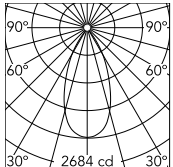

Physical

Colour	Aluminum
Trim	No
Orientation	Fixed
Recessed depth (mm)	277
Net weight (kg)	0.98
IP internal	20
IP external	44

Download

[Mounting instructions](#) PDF

[Item information](#) JPG

Photometric Files

[LDT / IES](#) ZIP

Technical Drawings

[2D](#) ZIP

[3D](#) ZIP

[Bim](#) ZIP

Schematic light drawing

Beam Angle: 47°

h(m)	E(lx)	D(m)
1	2684	0.86
2	671	1.73
3	298	2.59
4	168	3.46
5	107	4.32

Luminous flux luminaire
1755 lm (EXTREME CUT OFF)

Photometric

Lighting type	Direct
Light distribution	Symmetric
CCT (K)	3000
CRI>	90
Beam angle C0-180 (°)	47
Beam angle C90-270 (°)	47
UGR _L	<16

Electrical