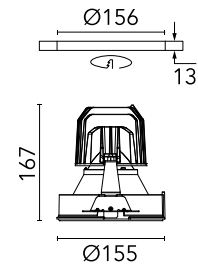

Physical

Colour	Aluminum
Trim	No
Orientation	Fixed
Recessed depth (mm)	277
Net weight (kg)	0.98
IP internal	20
IP external	44

Download

[Mounting instructions](#) PDF

[Item information](#) JPG

Photometric Files

[LDT / IES](#) ZIP

Technical Drawings

[2D](#) ZIP

[3D](#) ZIP

[Bim](#) ZIP

Schematic light drawing

Beam Angle: 47°

h(m)	E(lx)	D(m)
1	2684	0.86
2	671	1.73
3	298	2.59
4	168	3.46
5	107	4.32

Luminous flux luminaire
1755 lm (EXTREME CUT OFF)

Photometric

Lighting type	Direct
Light distribution	Symmetric
CCT (K)	3000
CRI>	90
Beam angle C0-180 (°)	47
Beam angle C90-270 (°)	47
UGR _L	<16

Electrical