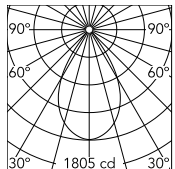

### Technical Drawings

[2D](#) [↓ ZIP](#)

[3D](#) [↓ ZIP](#)

[Bim](#) [↓ ZIP](#)

## Schematic light drawing

Beam Angle: 62°

h(m)	E(lx)	D(m)
1	1805	1.19
2	451	2.39
3	201	3.58
4	113	4.77
5	72	5.97

## Photometric

Lighting type	Direct
Light distribution	Symmetric
CCT (K)	3000
CRI>	80
Beam angle C0-180 (°)	62
Beam angle C90-270 (°)	62