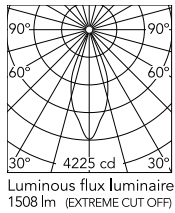

### Physical

Colour	White
Trim	No
Orientation	Adjustable
Rotation (°)	355
Longitudinal tilting (°)	35
Recessed depth (mm)	239
Net weight (kg)	1.01
IP internal	20
IP external	23

### Technical Drawings

[2D](#)  ZIP

[3D](#)  ZIP

## Schematic light drawing

Beam Angle: 39°

h(m)	E(lx)	D(m)
1	4225	0.71
2	1056	1.42
3	469	2.14
4	264	2.85
5	169	3.56