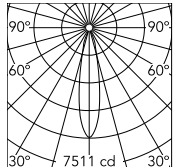

### Physical

Colour	White
Trim	No
Orientation	Adjustable
Rotation (°)	355
Longitudinal tilting (°)	35
Recessed depth (mm)	239
Net weight (kg)	1.01
IP internal	20
IP external	23

### Photometric Files

LDT / IES [↓ ZIP](#)

### Technical Drawings

2D [↓ ZIP](#)

3D [↓ ZIP](#)

## Schematic light drawing

Beam Angle: 21°

h(m)	E(lx)	D(m)
1	7511	0.37
2	1878	0.75
3	835	1.12
4	469	1.49
5	300	1.87

Luminous flux luminaire  
1367 lm (EXTREME CUT OFF)