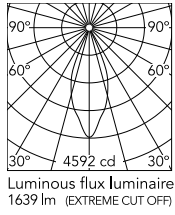

### Physical

Colour	White
Trim	No
Orientation	Adjustable
Rotation (°)	355
Longitudinal tilting (°)	35
Recessed depth (mm)	239
Net weight (kg)	1.01
IP internal	20
IP external	23

### Technical Drawings

2D [↓ ZIP](#)

3D [↓ ZIP](#)

## Schematic light drawing

Beam Angle: 39°

h(m)	E(lx)	D(m)
1	4592	0.71
2	1148	1.42
3	510	2.14
4	287	2.85
5	184	3.56