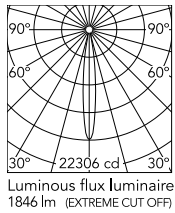

Physical

Colour	Black
Trim	No
Orientation	Adjustable
Rotation (°)	355
Longitudinal tilting (°)	35
Recessed depth (mm)	239
Net weight (kg)	1.01
IP internal	20
IP external	23

Download

[Mounting instructions](#)  PDF

Photometric Files

[LDT / IES](#)  ZIP

Technical Drawings

[2D](#)  ZIP

[3D](#)  ZIP

Schematic light drawing

Beam Angle: 13°

h(m)	E(lx)	D(m)
1	22306	0.23
2	5576	0.46
3	2478	0.69
4	1394	0.92
5	892	1.15