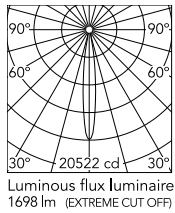

Physical

Colour	White
Trim	No
Orientation	Adjustable
Rotation (°)	355
Longitudinal tilting (°)	35
Recessed depth (mm)	239
Net weight (kg)	1.01
IP internal	20
IP external	23

Download

[Mounting instructions](#) PDF

[Item information](#) JPG

Photometric Files

[LDT / IES](#) ZIP

Technical Drawings

[2D](#) ZIP

[3D](#) ZIP

[Bim](#) ZIP

Schematic light drawing

Beam Angle: 13°

h(m)	E(lx)	D(m)
1	20522	0.23
2	5131	0.46
3	2280	0.69
4	1283	0.92
5	821	1.15

Photometric

Lighting type	Direct
Light distribution	Symmetric
CCT (K)	3000
CRI>	90
Beam angle C0-180 (°)	13
Beam angle C90-270 (°)	13
UGR _L	<10