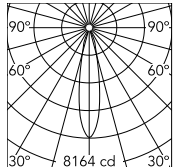

Physical

Colour	White
Trim	No
Orientation	Adjustable
Rotation (°)	355
Longitudinal tilting (°)	35
Recessed depth (mm)	239
Net weight (kg)	1.01
IP internal	20
IP external	23

Download

[Mounting instructions](#) [↓ PDF](#)

[Item information](#) [↓ JPG](#)

Photometric Files

[LDT / IES](#) [↓ ZIP](#)

Technical Drawings

[2D](#) [↓ ZIP](#)

[3D](#) [↓ ZIP](#)

[Bim](#) [↓ ZIP](#)

Schematic light drawing

Beam Angle: 21°

h(m)	E(lx)	D(m)
1	8164	0.37
2	2041	0.75
3	907	1.12
4	510	1.49
5	327	1.87

Luminous flux luminaire
1486 lm (EXTREME CUT OFF)

Photometric

Lighting type	Direct
Light distribution	Symmetric
CCT (K)	4000
CRI>	90
Beam angle C0-180 (°)	21
Beam angle C90-270 (°)	21
UGR _L	<10