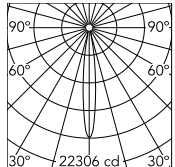

Physical

Colour	White
Trim	No
Orientation	Adjustable
Rotation (°)	355
Longitudinal tilting (°)	35
Recessed depth (mm)	239
Net weight (kg)	1.01
IP internal	20
IP external	23

Download

[Mounting instructions](#) PDF

[Item information](#) JPG

Photometric Files

[LDT / IES](#) ZIP

Technical Drawings

[2D](#) ZIP

[3D](#) ZIP

[Bim](#) ZIP

Schematic light drawing

Beam Angle: 13°

h(m)	E(lx)	D(m)
1	22306	0.23
2	5576	0.46
3	2478	0.69
4	1394	0.92
5	892	1.15

Luminous flux luminaire
1846 lm (EXTREME CUT OFF)

Photometric

Lighting type	Direct
Light distribution	Symmetric
CCT (K)	4000
CRI>	90
Beam angle C0-180 (°)	13
Beam angle C90-270 (°)	13
UGR _L	<10