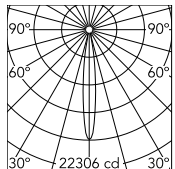

Physical

Colour	Black
Trim	No
Orientation	Adjustable
Rotation (°)	355
Longitudinal tilting (°)	35
Recessed depth (mm)	239
Net weight (kg)	1.01
IP internal	20
IP external	23

Download

[Mounting instructions](#) PDF

[Item information](#) JPG

Photometric Files

[LDT / IES](#) ZIP

Technical Drawings

[2D](#) ZIP

[3D](#) ZIP

[Bim](#) ZIP

Schematic light drawing

Beam Angle: 13°

h(m)	E(lx)	D(m)
1	22306	0.23
2	5576	0.46
3	2478	0.69
4	1394	0.92
5	892	1.15

Luminous flux luminaire
1846 lm (EXTREME CUT OFF)

Photometric

Lighting type	Direct
Light distribution	Symmetric
CCT (K)	4000
CRI>	90
Beam angle C0-180 (°)	13
Beam angle C90-270 (°)	13
UGR _L	<10