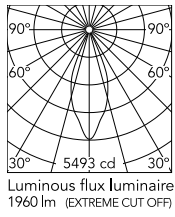

Physical

Colour	Black
Trim	No
Orientation	Adjustable
Rotation (°)	355
Longitudinal tilting (°)	35
Recessed depth (mm)	239
Net weight (kg)	1.01
IP internal	20
IP external	23

Download

[Mounting instructions](#) PDF

[Item information](#) JPG

Photometric Files

[LDT / IES](#) ZIP

Technical Drawings

[2D](#) ZIP

[3D](#) ZIP

[Bim](#) ZIP

Schematic light drawing

Beam Angle: 39°

h(m)	E(lx)	D(m)
1	5493	0.71
2	1373	1.42
3	610	2.14
4	343	2.85
5	220	3.56

Photometric

Lighting type	Direct
Light distribution	Symmetric
CCT (K)	3000
CRI>	80
Beam angle C0-180 (°)	39
Beam angle C90-270 (°)	39
UGR _L	<10