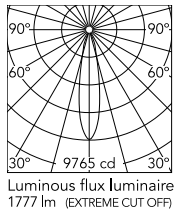

Physical

Colour	Black
Trim	No
Orientation	Adjustable
Rotation (°)	355
Longitudinal tilting (°)	35
Recessed depth (mm)	239
Net weight (kg)	1.01
IP internal	20
IP external	23

Download

[Mounting instructions](#) PDF

[Item information](#) JPG

Photometric Files

[LDT / IES](#) ZIP

Technical Drawings

[2D](#) ZIP

[3D](#) ZIP

[Bim](#) ZIP

Schematic light drawing

Beam Angle: 21°

h(m)	E(lx)	D(m)
1	9765	0.37
2	2441	0.75
3	1085	1.12
4	610	1.49
5	391	1.87

Photometric

Lighting type	Direct
Light distribution	Symmetric
CCT (K)	3000
CRI>	80
Beam angle C0-180 (°)	21
Beam angle C90-270 (°)	21
UGR _L	<10