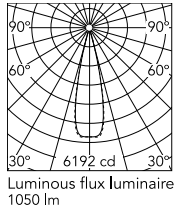

### Physical

Colour	White/Black
Trim	Yes
Orientation	Fixed
Net weight (kg)	0.34
Package height (mm)	16
Package width (mm)	14
Package length (mm)	21
IP internal	20
IP external	55

### Technical Drawings

[2D](#)  ZIP

[3D](#)  ZIP

## Schematic light drawing

h(m)	E(lx)	D(m)
1	6163	0.43
2	1541	0.87
3	685	1.30
4	385	1.74
5	247	2.17