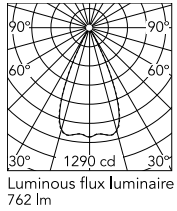

### Technical Drawings

2D [↓ ZIP](#)

3D [↓ ZIP](#)

## Schematic light drawing

h(m)	E(lx)	D(m)
1	1283	0.90
2	321	1.80
3	143	2.70
4	80	3.59
5	51	4.49