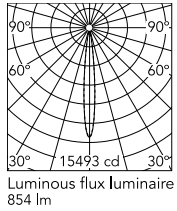

### Physical

Colour	Black/White
Trim	No
Orientation	Fixed
Net weight (kg)	0.34
Package height (mm)	16
Package width (mm)	14
Package length (mm)	21
IP internal	20
IP external	55

### Technical Drawings

[2D](#)  ZIP

[3D](#)  ZIP

## Schematic light drawing

h(m)	E(lx)	D(m)
1	15493	0.20
2	3873	0.40
3	1721	0.60
4	968	0.80
5	620	1.00