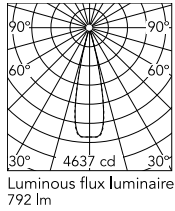

### Technical Drawings

2D [↓ ZIP](#)

3D [↓ ZIP](#)

## Schematic light drawing

h(m)	E(lx)	D(m)
1	4618	0.44
2	1154	0.88
3	513	1.32
4	289	1.76
5	185	2.20