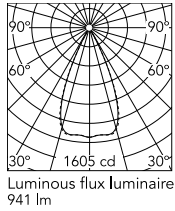

### Technical Drawings

2D [↓ ZIP](#)

3D [↓ ZIP](#)

## Schematic light drawing

h(m)	E(lx)	D(m)
1	1605	0.89
2	401	1.78
3	178	2.67
4	100	3.56
5	64	4.45