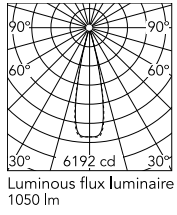

### Technical Drawings

2D [↓ ZIP](#)

3D [↓ ZIP](#)

## Schematic light drawing

h(m)	E(lx)	D(m)
1	6163	0.43
2	1541	0.87
3	685	1.30
4	385	1.74
5	247	2.17