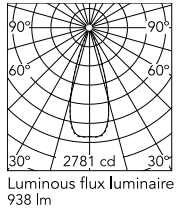

### Technical Drawings

2D [↓ ZIP](#)

3D [↓ ZIP](#)

## Schematic light drawing

h(m)	E(lx)	D(m)
1	2768	0.63
2	692	1.27
3	308	1.90
4	173	2.54
5	111	3.17