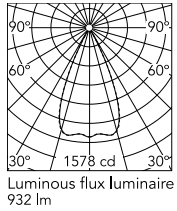

### Technical Drawings

[2D](#)  ZIP

[3D](#)  ZIP

## Schematic light drawing

h(m)	E(lx)	D(m)
1	1570	0.90
2	392	1.80
3	174	2.70
4	98	3.59
5	63	4.49